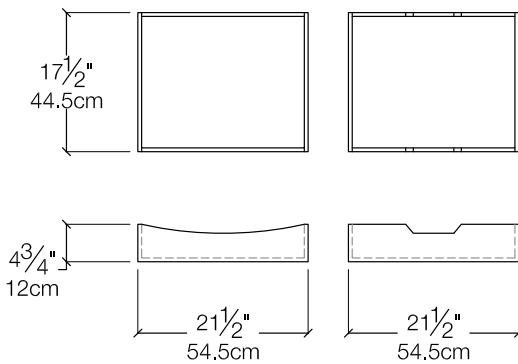

Como Alto & Basso

Coffee and Console Tables

Como Alto & Basso

Vancouver
Mexico City
Toronto
Calgary
San Francisco
Washington, D.C.
New York
Los Angeles

SPECS

Como Basso

Como Alto

Drawer Options