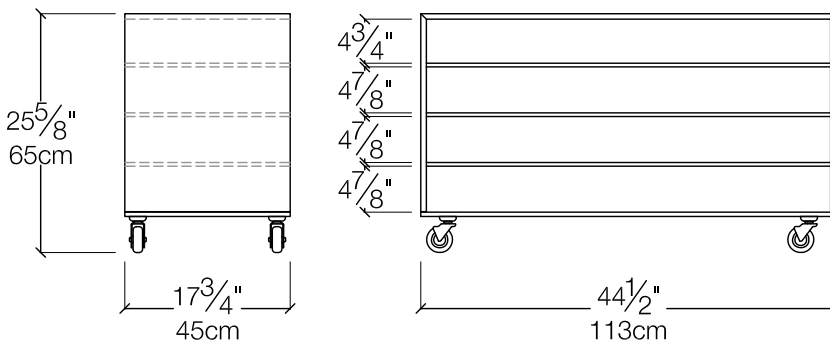

Como Alto & Basso

Coffee and Console Tables

Como Alto & Basso

Vancouver
Mexico City
Toronto
Calgary
San Francisco
Washington, D.C.
New York
Los Angeles

SPECS

Como Basso

Como Alto

Drawer Options