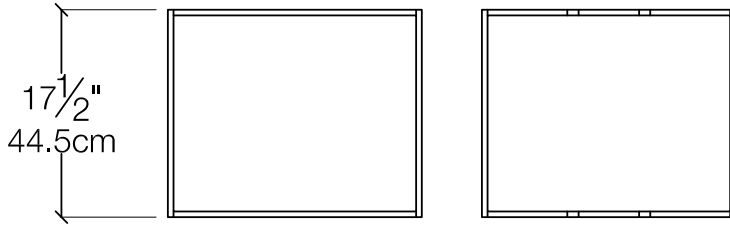

QUICK SHIP

Como Basso

Drawer H Black
EAST COAST

Black Leather Drawers

Glass

resource

Como Basso

SPECS