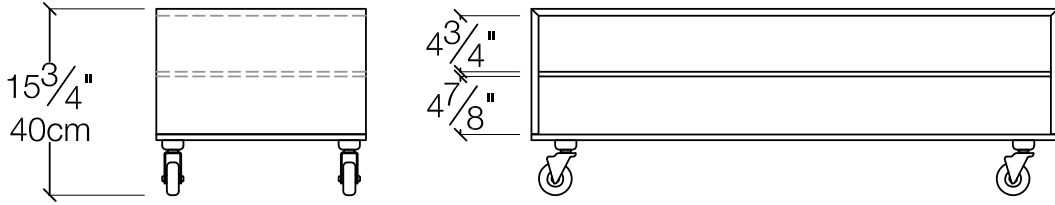

QUICK SHIP

Como Basso

Drawer H Black
EAST COAST

Black Leather Drawers

Glass

resource

Como Basso

SPECS