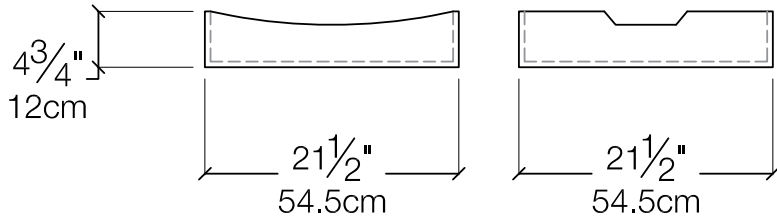

QUICK SHIP

Como Basso

Drawer H Black
EAST COAST

Black Leather Drawers

Glass

resource

Como Basso

SPECS