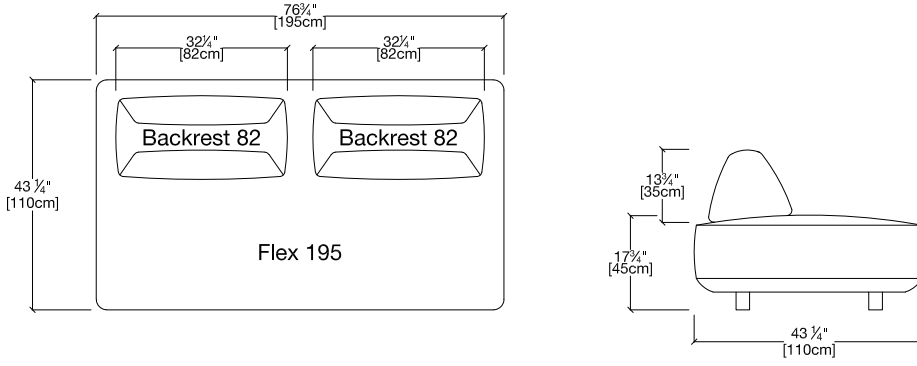

Flex

SPECS

Optional Configurations

195 + 195