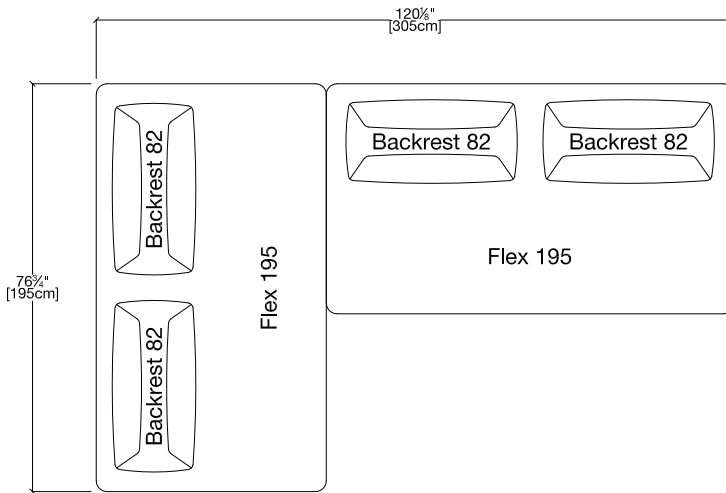

**QUICK SHIP**

**Flex**  
195  
EAST COAST

76 3/4" | 195cm Width  
43 1/4" | 110cm Depth

Optional Configurations

195 + 195

195 + 225

Cenere 44

PIPING

Cat. H Cheron 15081

FABRIC

**resource**

### Optional Configurations

195 + 195

195 + 225

Vancouver  
Mexico City  
Toronto  
Calgary  
San Francisco  
Washington, D.C.  
New York  
Los Angeles

ResourceFurniture.com