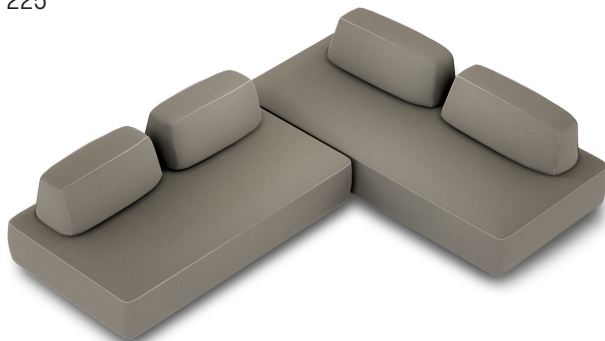

**QUICK SHIP**

**Flex**  
195  
EAST COAST

76 3/4" | 195cm Width  
43 1/4" | 110cm Depth

Optional Configurations

195 + 195

195 + 225

Cenere 44

PIPING