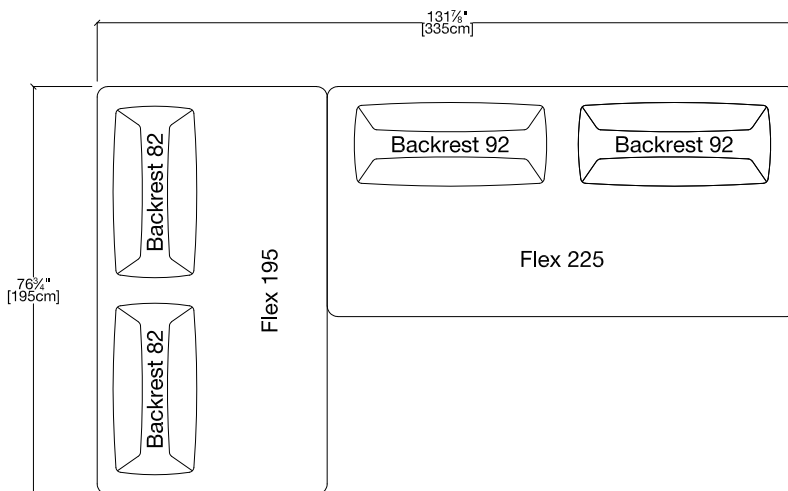

QUICK SHIP

Flex
225
EAST COAST

88 5/8" | 225cm Width
43 1/4" | 110cm Depth

Optional Configurations

225 + 225

195 + 225

Cenere 44

PIPING

Cat. H Cheron 15081

FABRIC

resource

Flex

SPECS

Optional Configurations

225 + 225

195 + 225