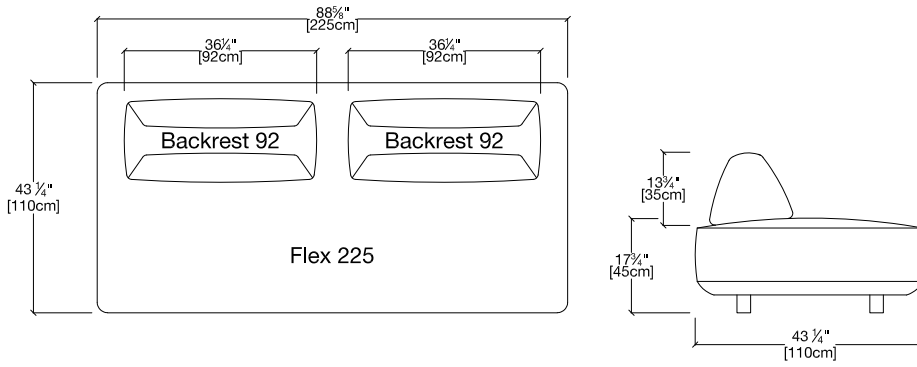

QUICK SHIP

Flex
225
EAST COAST

88 5/8" | 225cm Width
43 1/4" | 110cm Depth

Optional Configurations

225 + 225

195 + 225

Cenere 44

PIPING

Cat. H Cheron 15081

FABRIC

resource

Flex

SPECS

Optional Configurations

225 + 225

195 + 225