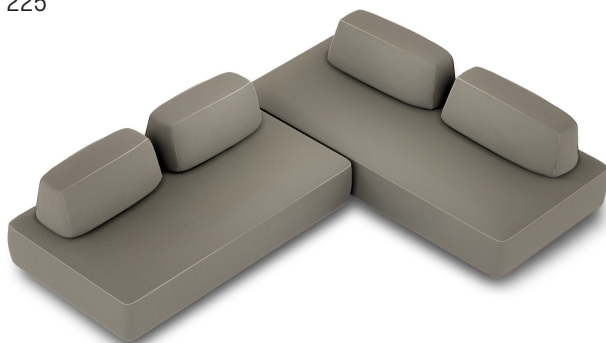

QUICK SHIP

Flex
225
EAST COAST

88 5/8" | 225cm Width
43 1/4" | 110cm Depth

Optional Configurations

225 + 225

195 + 225

Cenere 44

PIPING

Cat. H Cheron 15081

FABRIC

resource

Flex

SPECS

Optional Configurations

225 + 225

195 + 225