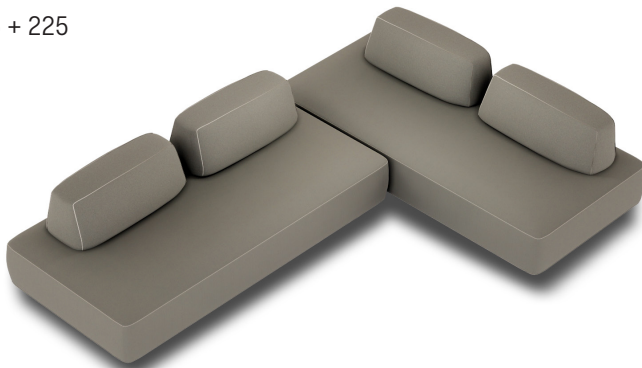

QUICK SHIP

Flex
225
EAST COAST

88 5/8" | 225cm Width
43 1/4" | 110cm Depth

Optional Configurations

225 + 225

195 + 225

Cenere 44

PIPING

Cat. H Cheron 15081

FABRIC

resource

Flex

SPECS

Optional Configurations

225 + 225

195 + 225