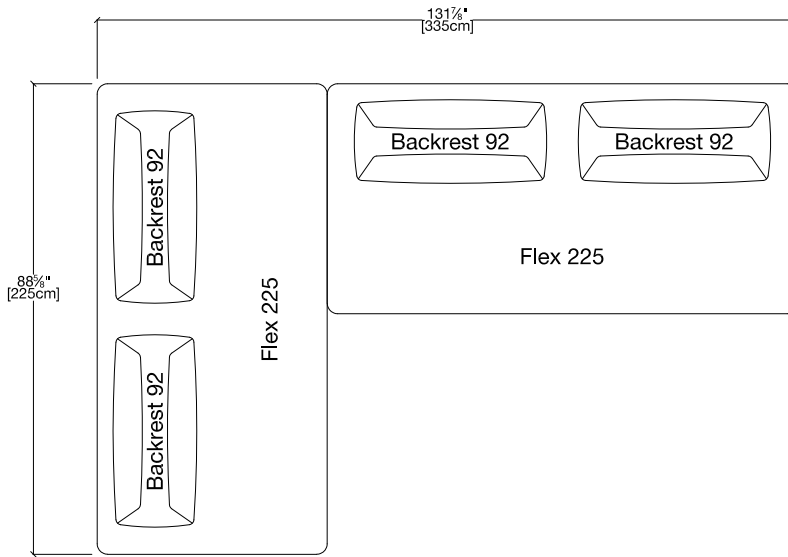

QUICK SHIP

Flex
225
EAST COAST

88 5/8" | 225cm Width
43 1/4" | 110cm Depth

Optional Configurations

225 + 225

195 + 225

Cenere 44

PIPING

Cat. H Cheron 15081

FABRIC

resource

Flex

SPECS

Optional Configurations

225 + 225

195 + 225